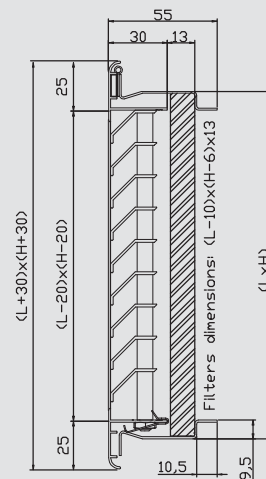

- Reprise murale équipée d'un filtre (à commander séparément).

CONSTRUCTION / COMPOSITION

- Encadrement et ailettes en aluminium.
- Face frontale montée sur charnière pour la maintenance du filtre.
- Verrouillage par clips.
- Logement filtre en acier galvanisé.
- Limites de fabrication : - Hauteur : 200 minimum.
- L x H : 1 000 X 600 mm.

Dimensions en mm.

MONTAGE ET RACCORDEMENT

- Visser latéralement le cadre dans le mur ou la paroi.
- Positionner le filtre dans le logement (filtre non fourni).
- Refermer la grille (fermeture par clips).

DESRIPTIF TECHNIQUE

• Encombrement

- GAF M 81
- Réserve : LxH

- GAF M EA
- Réserve : LxH

Dimensions en mm.

ACCESSOIRES SPÉCIFIQUES

- **Filtre G4**
 - Filtre gravimétrique.
 - Épaisseur 13 mm G3.
 - Non fourni avec la grille, à commander à part.
- **Filtre F5**
 - Non fourni avec la grille, à commander à part.