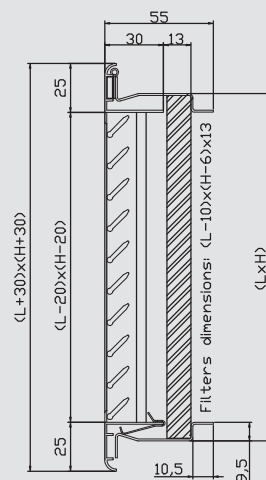

- Reprise murale équipée d'un filtre (à commander séparément).

CONSTRUCTION / COMPOSITION

- Encadrement et ailettes en aluminium.
- Face frontale montée sur charnière pour la maintenance du filtre.
- Verrouillage par clips.
- Logement filtre en acier galvanisé.
- Limites de fabrication : - Hauteur : 200 minimum.
- L x H : 1 000 X 600 mm.

Dimensions en mm.

MONTAGE ET RACCORDEMENT

- Visser latéralement le cadre dans le mur ou la paroi.
- Positionner le filtre dans le logement (filtre non fourni).
- Refermer la grille (fermeture par clips).

DESRIPTIF TECHNIQUE

• Encombrement

- GAF M 81
- Réserve : LxH

- GAF M EA
- Réserve : LxH

Dimensions en mm.

ACCESSOIRES SPÉCIFIQUES

- **Filtre G4**
 - Filtre gravimétrique.
 - Épaisseur 13 mm G3.
 - Non fourni avec la grille, à commander à part.
- **Filtre F5**
 - Non fourni avec la grille, à commander à part.