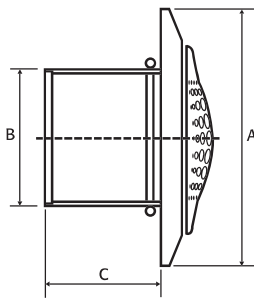

Tarifs p. 523

AVANTAGES

- Esthétique soignée.
- Modularité et confort.
- Conformité à la NRA.

GAMME

- 3 diamètres disponibles : 100, 125 et 160 mm.
- Utilisable en soufflage ou en extraction.
- Couleur standard : blanc uniquement.

APPLICATION / UTILISATION

- Installation de VMC ou de climatisation pour les locaux tertiaires ou les logements.

COMPOSITION / ENCOMBREMENT

- Bouche en plastique ABS antistatique blanc constituée d'un cône de soufflage perforé et d'un corps muni d'un joint assurant l'étanchéité et le maintien.

ACCESSOIRES

- **Filtre**
 - Diamètre 100, 125 et 160 mm.
 - Lot de 10 unités sous sachet plastique.
 - AP négligeable.

- **Mousse de répartition**
 - Mousse de polyuréthane à cellules ouvertes non adhésives.
 - Lot de 10 unités sous sachet plastique.
 - Application en cas de multi-diffusion.

- **RAD Régul'air® 2 pour Aérys**
 - Extraction / Soufflage.

- **Manchon placo métallique**
 - Diamètre 100 mm, longueur 125 mm.
 - Diamètre 125 mm, longueur 125 mm.
 - Diamètre 160 mm, longueur 125 mm.