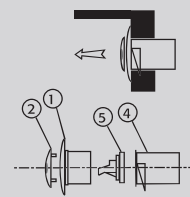

Montage plafond

Montage mural

- ① corps
- ② chapeau
- ③ déflecteur vertical
- ④ manchon placo
- ⑤ régulateur Aérys®

- Pour la version soufflage avec filtre, utiliser un régulateur de gaine type RAD Régul'air.
- En utilisation soufflage 4 directions ou en reprise en cassant le déflecteur.
- Sauf diamètre 160, montage avec RAD Régul'air® 2 uniquement.

ACCESSOIRES

- **Filtre**
 - Diamètre 100, 125 et 160 mm.
 - Lot de 10 unités sous sachet plastique.
 - AP négligeable.

- **Mousse de répartition**
 - Mousse de polyuréthane à cellules ouvertes non adhésives.
 - Lot de 10 unités sous sachet plastique.
 - Application en cas de multi-diffusion.