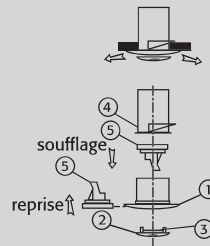

AÉRYS®

Diffuseur design de soufflage ou d'extraction

MATÉRIAU
Plastique blanc

INSTALLATION
Mur / Plafond

ACCÈS PRODUIT EN LIGNE

- > VMC > Bouches d'extraction et/ou de soufflage
- > Soufflage

MONTAGE ET RACCORDEMENT

Montage plafond

Montage mural

- ① corps
- ② chapeau
- ③ déflecteur vertical
- ④ manchon placo
- ⑤ régulateur Aérys®

- Pour la version soufflage avec filtre, utiliser un régulateur de gaine type RAD Régul'air.
- En utilisation soufflage 4 directions ou en reprise en cassant le déflecteur.
- Sauf diamètre 160, montage avec RAD Régul'air® 2 uniquement.

ACCESSOIRES

- **Filtre**
 - Diamètre 100, 125 et 160 mm.
 - Lot de 10 unités sous sachet plastique.
 - AP négligeable.

- **Mousse de répartition**
 - Mousse de polyuréthane à cellules ouvertes non adhésives.
 - Lot de 10 unités sous sachet plastique.
 - Application en cas de multi-diffusion.